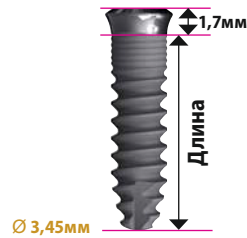

ICX-mini имплантат белый (бесцветный) Ø 2,9мм 59 евро* (в упаковке 6 шт., 354 евро)

Artikel-Nr.

C-001-290080	ICX-mini имплантат Ø 2,9 x 8мм
C-001-290100	ICX-mini имплантат Ø 2,9 x 10мм
C-001-290125	ICX-mini имплантат Ø 2,9 x 12,5мм

Примечание: совместим только с заглушкой ICX-mini C-003-000004

Для демонтажа шаровой головки:
ICX инструмент для закрепления t-bona

ICX ключ для установки абатментов
t-bona

Ключ шестигранник t-bona 0,9мм

ICX-mini имплантат желтый Ø 3,45мм 59 евро* (в упаковке 6 шт., 354 евро)

Артикул

C-001-345065	ICX-plus имплантат Ø 3,45 x 6,5мм
C-001-345080	ICX-plus имплантат Ø 3,45 x 8мм
C-001-345100	ICX-plus имплантат Ø 3,45 x 10мм
C-001-345125	ICX-plus имплантат Ø 3,45 x 12,5мм

ICX-mini имплантат красный Ø 3,75мм 59 евро* (в упаковке 6 шт., 354 евро)

Артикул

C-001-390080	ICX имплантат Ø 3,75 x 8мм
C-001-390100	ICX имплантат Ø 3,75 x 10мм
C-001-390125	ICX имплантат Ø 3,75 x 12,5мм
C-001-390150	ICX имплантат Ø 3,75 x 15,0мм

ICX-mini имплантат зеленый Ø 4,1мм 59 евро* (в упаковке 6 шт., 354 евро)

Артикул

C-001-425080	ICX имплантат Ø 4,1 x 8мм
C-001-425100	ICX имплантат Ø 4,1 x 10,0мм
C-001-425125	ICX имплантат Ø 4,1 x 12,5мм
C-001-425150	ICX имплантат Ø 4,1 x 15,0мм

ICX-mini имплантат синий Ø 4,8мм 59 евро* (в упаковке 6 шт., 354 евро)

Артикул

C-001-480080	ICX имплантат Ø 4,8 x 8мм
C-001-480100	ICX имплантат Ø 4,8 x 10,0мм
C-001-480125	ICX имплантат Ø 4,8 x 12,5мм
C-001-480150	ICX имплантат Ø 4,8 x 15мм

* Все цены в Евро пересчитываются в рубли по курсу ЦБ РФ на день оплаты

ICX *templant*®
...das Volksimplantat...