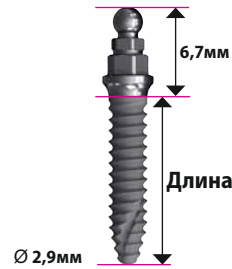

ICX-mini имплантат белый (бесцветный) Ø 2,9мм 59 евро* (в упаковке 6 шт., 354 евро)

Artikel-Nr.

C-001-290080	ICX-mini имплантат Ø 2,9 x 8мм
C-001-290100	ICX-mini имплантат Ø 2,9 x 10мм
C-001-290125	ICX-mini имплантат Ø 2,9 x 12,5мм

Примечание: совместим только с заглушкой ICX-mini C-003-000004

Для демонтажа шаровой головки:
ICX инструмент для закрепления t-bona

ICX ключ для установки абатментов
t-bona

Ключ шестигранник t-bona 0,9мм

ICX-mini имплантат желтый Ø 3,45мм 59 евро* (в упаковке 6 шт., 354 евро)

Артикул

C-001-345065	ICX-plus имплантат Ø 3,45 x 6,5мм
C-001-345080	ICX-plus имплантат Ø 3,45 x 8мм
C-001-345100	ICX-plus имплантат Ø 3,45 x 10мм
C-001-345125	ICX-plus имплантат Ø 3,45 x 12,5мм