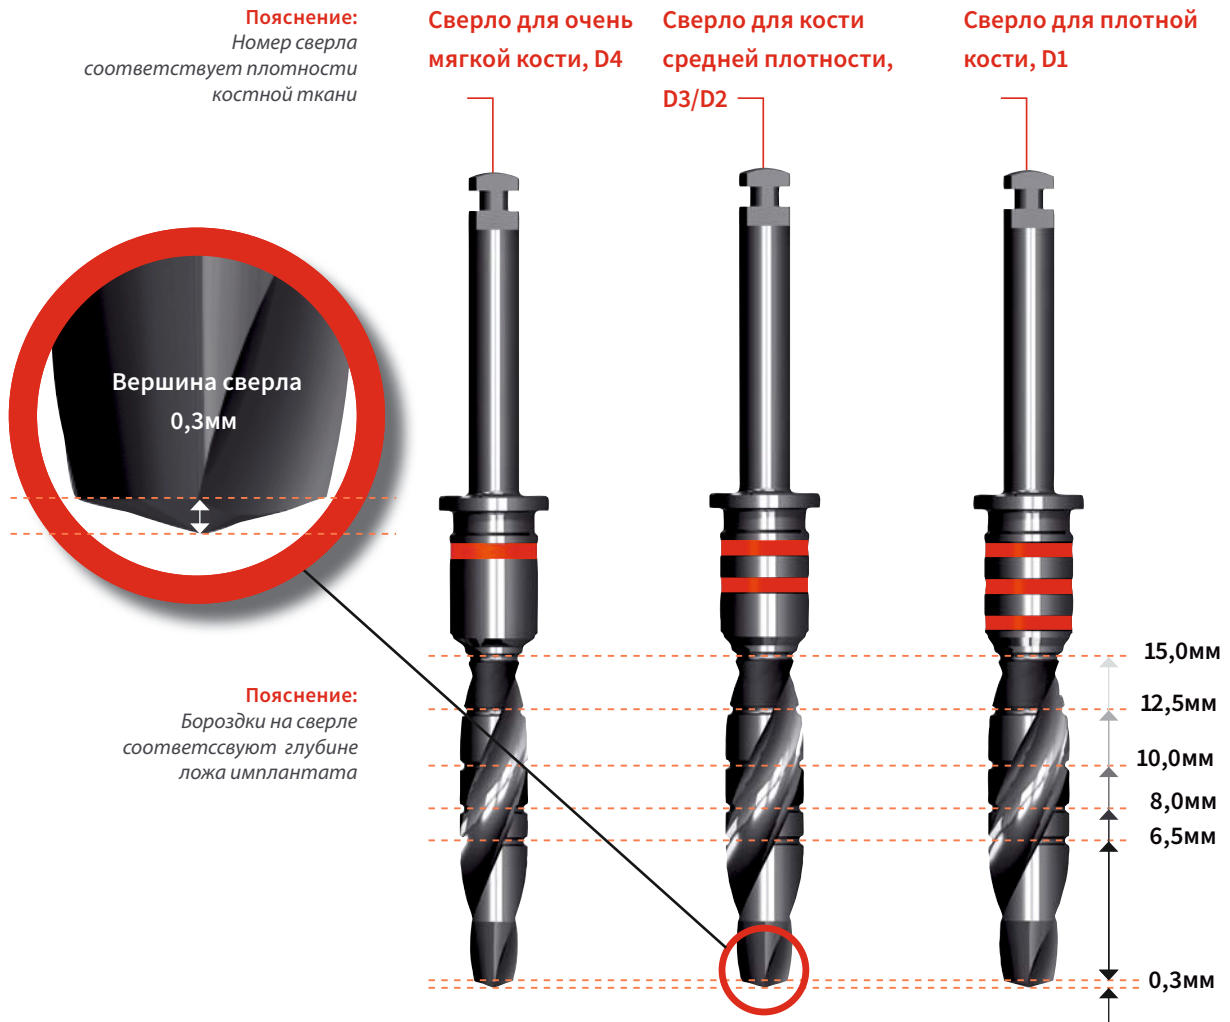

ADM Trade
implant-depot AD 1996

эксклюзивный дистрибьютор **ICX templant** в РФ

+7 499 1960777

+7 499 1960747