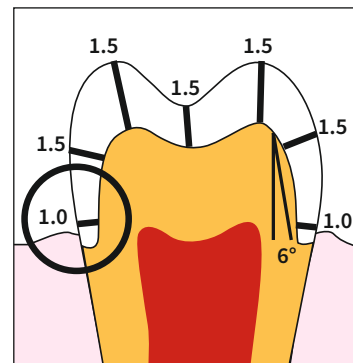

ОБЩИЕ ПРАВИЛА ОБРАБОТКИ, ПРИМЕНИМЫЕ КО ВСЕМ НАШИМ АБАТМЕНТАМ CERICX:

- Препарирование желобовидного уступа или шамфера шириной около 1мм
- Кромка уступа без закругления
- Возможно обеспечение заданной минимальной толщины